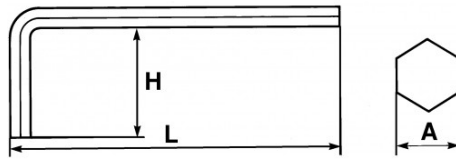

DESCRIPCIÓN

Llaves macho acodadas largas hexagonales en mm

Para tornillos 6 caras huecos. Acabado bruñido.

NORMAS / DIRECTIVAS

NF ISO 2936, ISO 2936

DATOS ESPECÍFICOS

SAM Herramientas

Polígono Ipertegui II, N 55
31160 Orcoyen (Navarra) - España
NºTVA ESB 8196 4413

<https://www.sam-herramientas.es/>

Fotos y textos no contractuales. No desechar en la vía pública. Documento generado el 2024-05-03 07:30:42

Referencia comercial	L (mm)	Peso (g)	H (mm)	A (mm)	Garantía
63-2	74	3	16	2	O
63-5	114	25	28	5	O
63-6	135	41	32	6	O
63-3	89	7	20	3	O
63-7	141	60	34	7	O
63-10	179	125	40	10	O
63-2,5	85	4	18	2.5	O
63-11	193	193	43	11	O
63-12	214	240	45	12	O
63-1,5	62	10	14	1.5	O
63-14	214	365	56	14	O
63-17	269	600	63	17	O
63-9	169	115	38	9	O
63-22	297	950	80	22	O
63-8	151	82	36	8	O