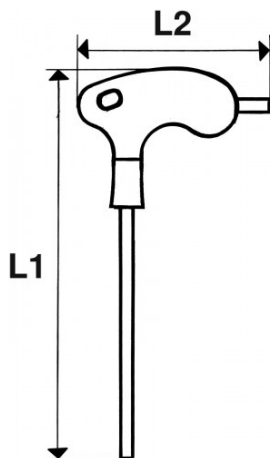

DESCRIPCIÓN

Llaves macho hexagonal con empuñadura en L

Empuñadura bimaterial. Dotadas de una hoja larga para apretados potentes. Dotadas de una hoja corta para resolver los problemas de accesibilidad. Presentación: bruñida.

NORMAS / DIRECTIVAS

NF ISO 2936, ISO 2936

SAM Herramientas

Polígono Ipertegui II, N 55
31160 Orcoyen (Navarra) - España
NºTVA ESB 8196 4413

<https://www.sam-herramientas.es/>

Fotos y textos no contractuales. No desechar en la vía pública. Documento generado el 2024-04-29 16:06:54

DATOS ESPECÍFICOS

Designación	LLAVE ALLEN CON MANGO EN L 6 CARAS 6 MM
Referencia comercial	60-PT6
Peso (g)	81
A (mm)	6
L1 (mm)	155
L2 (mm)	80
l1 (mm)	102
l2 (mm)	16
Garantía	O

Garantía aplicada

O | Garantía SAM OUTIL