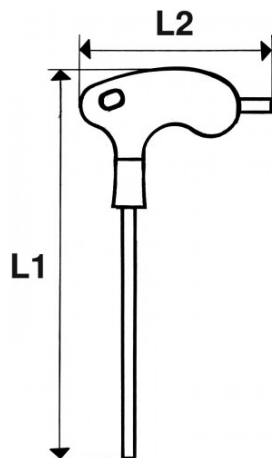

DESCRIPCIÓN

Llaves macho hexagonal con empuñadura en L

Empuñadura bimaterial. Dotadas de una hoja larga para apretados potentes. Dotadas de una hoja corta para resolver los problemas de accesibilidad. Presentación: bruñida.

NORMAS / DIRECTIVAS

NF ISO 2936, ISO 2936

SAM Herramientas

Polígono Ipertegui II, N 55
31160 Orcoyen (Navarra) - España
NºTVA ESB 8196 4413

<https://www.sam-herramientas.es/>

Fotos y textos no contractuales. No desechar en la vía pública. Documento generado el 2024-05-01 23:24:23

DATOS ESPECÍFICOS

Designación	LLAVE ALLEN CON MANGO EN L 6 CARAS 4 MM
Referencia comercial	60-PT4
Peso (g)	36
A (mm)	4
L1 (mm)	150
L2 (mm)	80
l1 (mm)	100
l2 (mm)	15
Garantía	O

Garantía aplicada

O | Garantía SAM OUTIL