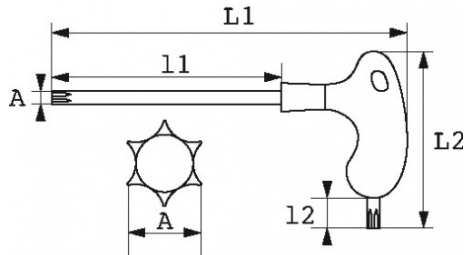

DESCRIPCIÓN

Llaves macho Resistorx® con mango en L

Mango bimaternal ergonómico para un mejor agarre.hoja larga para los aprietes potentes.hoja corta para resolver los problemas de accesibilidad.hoja acabado bruñido.

NORMAS / DIRECTIVAS

NF EN ISO 10664

SAM Herramientas

Polígono Ipertegui II, N 55
31160 Orcoyen (Navarra) - España
NºTVA ESB 8196 4413

<https://www.sam-herramientas.es/>

Fotos y textos no contractuales. No desechar en la vía pública. Documento generado el 2024-05-03 09:12:45

DATOS ESPECÍFICOS

Designación	LLAVE RESISTORX® CON MANGO EN L T50
Referencia comercial	59-PTX50
Peso (g)	203
L1 (mm)	208
Huella 1	T50
L2 (mm)	112
l1 (mm)	130
l2 (mm)	18
Garantía	O

Garantía aplicada

O | Garantía SAM OUTIL