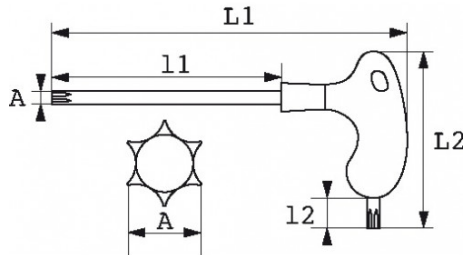

**DATOS ESPECÍFICOS**

Designación	LLAVE RESISTORX® CON MANGO EN L T40
Referencia comercial	59-PTX40
Peso (g)	168
L1 (mm)	207
Huella 1	T40
L2 (mm)	112
l1 (mm)	130
l2 (mm)	18
Garantía	O

**Garantía aplicada**