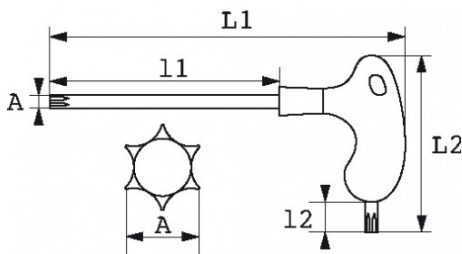

DESCRIPCIÓN

Llaves macho Resistorx® con mango en L

Mango bimaternal ergonómico para un mejor agarre.hoja larga para los aprietes potentes.hoja corta para resolver los problemas de accesibilidad.hoja acabado bruñido.

NORMAS / DIRECTIVAS

NF EN ISO 10664

SAM Herramientas

Polígono Ipertegui II, N 55
31160 Orcyoyen (Navarra) - España
NºTVA ESB 8196 4413

<https://www.sam-herramientas.es/>

Fotos y textos no contractuales. No desechar en la vía pública. Documento generado el 2024-05-03 09:50:32

DATOS ESPECÍFICOS

Designación	LLAVE RESISTORX® CON MANGO EN L T30
Referencia comercial	59-PTX30
Peso (g)	154
L1 (mm)	152
Huella 1	T30
L2 (mm)	80
l1 (mm)	100
l2 (mm)	16
Garantía	O

Garantía aplicada

O | Garantía SAM OUTIL