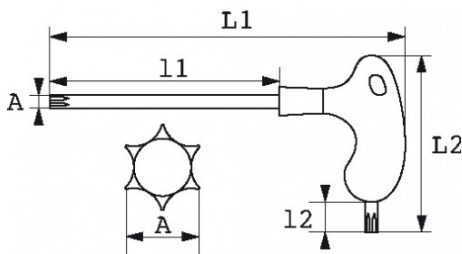

DESCRIPCIÓN

Llaves macho Resistorx® con mango en L

Mango bimaternal ergonómico para un mejor agarre.hoja larga para los aprietes potentes.hoja corta para resolver los problemas de accesibilidad.hoja acabado bruñido.

NORMAS / DIRECTIVAS

NF EN ISO 10664

SAM Herramientas

Polígono Ipertegui II, N 55
31160 Orcoyen (Navarra) - España
NºTVA ESB 8196 4413

<https://www.sam-herramientas.es/>

Fotos y textos no contractuales. No desechar en la vía pública. Documento generado el 2024-05-03 10:07:16

DATOS ESPECÍFICOS

Designación	LLAVE RESISTORX® CON MANGO EN L T27
Referencia comercial	59-PTX27
Peso (g)	75
L1 (mm)	152
Huella 1	T27
L2 (mm)	80
l1 (mm)	102
l2 (mm)	16
Garantía	O

Garantía aplicada

O | Garantía SAM OUTIL