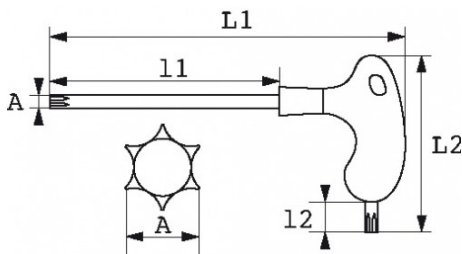

**DATOS ESPECÍFICOS**

Designación	LLAVE RESISTORX® CON MANGO EN L T20
Referencia comercial	59-PTX20
Peso (g)	36
L1 (mm)	151.5
Huella 1	T20
L2 (mm)	80
l1 (mm)	100
l2 (mm)	16
Garantía	O

**Garantía aplicada**