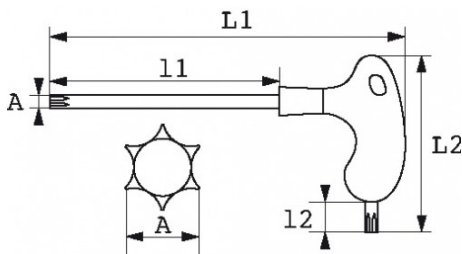

DESCRIPCIÓN

Llaves macho Resistorx® con mango en L

Mango bimaternal ergonómico para un mejor agarre.hoja larga para los aprietes potentes.hoja corta para resolver los problemas de accesibilidad.hoja acabado bruñido.

NORMAS / DIRECTIVAS

NF EN ISO 10664

SAM Herramientas

Polígono Ipertegui II, N 55
31160 Orcoyen (Navarra) - España
NºTVA ESB 8196 4413

<https://www.sam-herramientas.es/>

Fotos y textos no contractuales. No desechar en la vía pública. Documento generado el 2024-05-03 08:36:33

DATOS ESPECÍFICOS

Designación	LLAVE RESISTORX® CON MANGO EN L T10
Referencia comercial	59-PTX10
Peso (g)	25
L1 (mm)	131
Huella 1	T10
L2 (mm)	64.5
l1 (mm)	90
l2 (mm)	14
Garantía	O

Garantía aplicada

O | Garantía SAM OUTIL