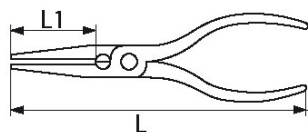

DESCRIPCIÓN

Pinza electrónica puntas 1/2 redondas rectas

Brazos revestidos PVC. Puntas cortas y lisas.

NORMAS / DIRECTIVAS

NF ISO 9655

DATOS ESPECÍFICOS

SAM Herramientas

Polígono Ipertegui II, N 55
31160 Orcoyen (Navarra) - España
NºTVA ESB 8196 4413

<https://www.sam-herramientas.es/>

Fotos y textos no contractuales. No desechar en la vía pública. Documento generado el 2024-05-03 08:55:59

Designación	ALICATE ELECTRÓNICA BOCA 1/2" REDONDA
Referencia comercial	566
L (mm)	120
Peso (g)	70
L1 (mm)	23
Garantía	O Garantía SAM OUTIL