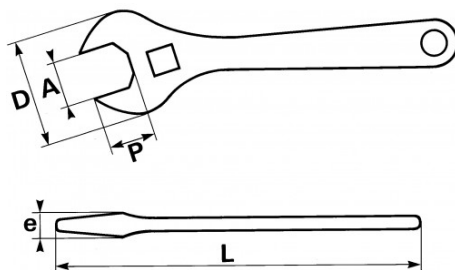

DESCRIPCIÓN

Llaves ajustables satinadas

Cremallera no sobresale

Cabeza delgada inclinada al 15°

Cremallera de la mordaza no desbordante Cabeza inclinada a 15° Presentación: cromada, cabeza pulida

NORMAS / DIRECTIVAS

NF ISO 6787, DIN 3117, ISO 6787

SAM Herramientas

Polígono Ipertegui II, N 55
31160 Orcoyen (Navarra) - España
N°TVA ESB 8196 4413

<https://www.sam-herramientas.es/>

Fotos y textos no contractuales. No desechar en la vía pública. Documento generado el 2024-04-28 09:31:16

DATOS ESPECÍFICOS

Designación	LLAVE AJUSTABLE CROMADA 6"
Referencia comercial	54-C6
L (mm)	155
Peso (g)	130
e (mm)	9.5
D (mm)	45
P (mm)	16
A (mm)	22
L"	6
Garantía	O

Garantía aplicada

O | Garantía SAM OUTIL