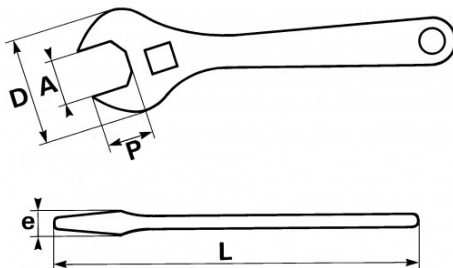

DESCRIPCIÓN

Llaves ajustables satinadas

Cremallera no sobresale

Cabeza delgada inclinada al 15°

Cremallera de la mordaza no desbordante Cabeza inclinada a 15° Presentación: cromada, cabeza pulida

NORMAS / DIRECTIVAS

NF ISO 6787, DIN 3117, ISO 6787

SAM Herramientas

Polígono Ipertegui II, N 55
31160 Orcoyen (Navarra) - España
N°TVA ESB 8196 4413

<https://www.sam-herramientas.es/>

Fotos y textos no contractuales. No desechar en la vía pública. Documento generado el 2024-04-28 20:47:29

DATOS ESPECÍFICOS

Designación	LLAVE AJUSTABLE CROMADA 4"
Referencia comercial	54-C4
L (mm)	110
Peso (g)	52
e (mm)	8
D (mm)	32
P (mm)	12
A (mm)	14
L"	4
Garantía	O

Garantía aplicada

O | Garantía SAM OUTIL

Garantía sin limitación de duración, sobre las herramientas utilizadas en condiciones normales.