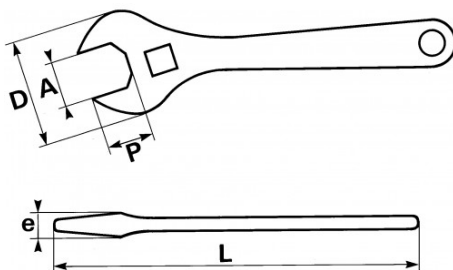

DESCRIPCIÓN

Llaves ajustables satinadas

Cremallera no sobresale

Cabeza delgada inclinada al 15°

Cremallera de la mordaza no desbordante Cabeza inclinada a 15° Presentación: cromada, cabeza pulida

NORMAS / DIRECTIVAS

NF ISO 6787, DIN 3117, ISO 6787

SAM Herramientas

Polígono Ipertegui II, N 55
31160 Orcoyen (Navarra) - España
N°TVA ESB 8196 4413

<https://www.sam-herramientas.es/>

Fotos y textos no contractuales. No desechar en la vía pública. Documento generado el 2024-04-28 20:02:12

DATOS ESPECÍFICOS

Designación	LLAVE AJUSTABLE CROMADA 24"
Referencia comercial	54-C24
L (mm)	605
Peso (g)	3670
e (mm)	31
D (mm)	145
P (mm)	60
A (mm)	67
L"	24
Garantía	O

Garantía aplicada

O | Garantía SAM OUTIL