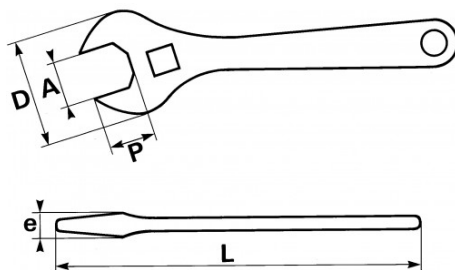

### Llaves ajustables satinadas

Cremallera no sobresale

Cabeza delgada inclinada al 15°

Cremallera de la mordaza no desbordante Cabeza inclinada a 15° Presentación: cromada, cabeza pulida

DATOS ESPECÍFICOS

Designación	LLAVE AJUSTABLE CROMADA 18"
Referencia comercial	54-C18
L (mm)	470
Peso (g)	2100
e (mm)	25
D (mm)	123
P (mm)	50
A (mm)	55
L"	18
Garantía	O

**Garantía aplicada**

**O | Garantía SAM OUTIL**