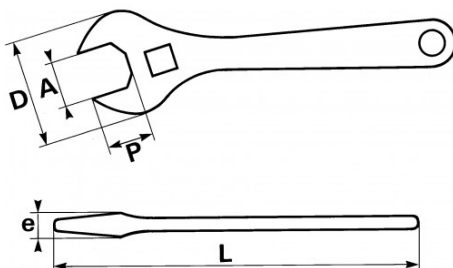

### Llaves ajustables satinadas

Cremallera no sobresale

Cabeza delgada inclinada al 15°

Cremallera de la mordaza no desbordante Cabeza inclinada a 15° Presentación: cromada, cabeza pulida

DATOS ESPECÍFICOS

Designación	LLAVE AJUSTABLE CROMADA 15"
Referencia comercial	54-C15
L (mm)	385
Peso (g)	1080
e (mm)	20
D (mm)	100
P (mm)	40
A (mm)	45
L"	15
Garantía	O

**Garantía aplicada**

**O | Garantía SAM OUTIL**