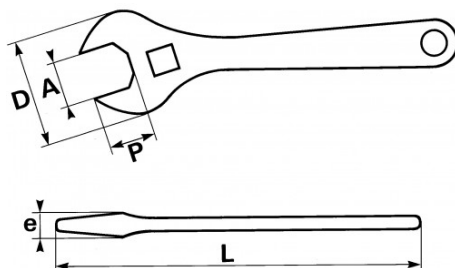

### Llaves ajustables satinadas

Cremallera no sobresale

Cabeza delgada inclinada al 15°

Cremallera de la mordaza no desbordante Cabeza inclinada a 15° Presentación: cromada, cabeza pulida

DATOS ESPECÍFICOS

Designación	LLAVE AJUSTABLE CROMADA 12"
Referencia comercial	54-C12
L (mm)	305
Peso (g)	560
e (mm)	18
D (mm)	79
P (mm)	30
A (mm)	35
L"	12
Garantía	O

**Garantía aplicada**

**O | Garantía SAM OUTIL**