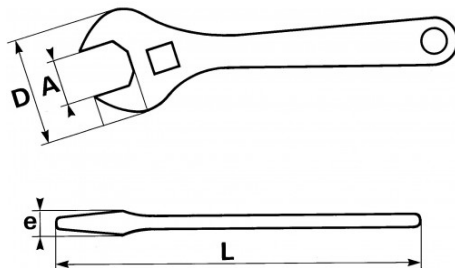

### Llaves ajustables

Forjado de acero al cromo vanadio. Cabeza fina codada a 15°, Apriete universal de tuercas nuevas y dañadas. Presentación: cromado, cabeza pulida

DATOS ESPECÍFICOS

Designación	LLAVE AJUSTABLE 6"
Referencia comercial	54-6
L (mm)	155
Peso (g)	120
e (mm)	9.5
D (mm)	45
P (mm)	16
A (mm)	22
L"	6
Garantía	O

**Garantía aplicada**

**O | Garantía SAM OUTIL**