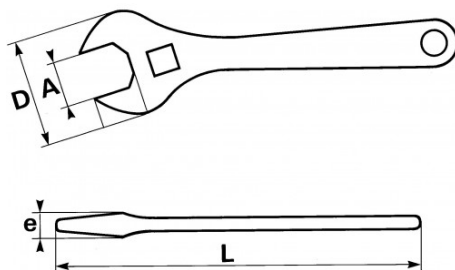

**DESCRIPCIÓN****Llaves ajustables**

Forjado de acero al cromo vanadio. Cabeza fina codada a 15°, Apriete universal de tuercas nuevas y dañadas. Presentación: cromado, cabeza pulida

NORMAS / DIRECTIVAS

NF ISO 6787, DIN 3117, ISO 6787

DATOS ESPECÍFICOS

Designación	LLAVE AJUSTABLE CLASSIC 4
Referencia comercial	54-4
L (mm)	110
Peso (g)	50
e (mm)	8
D (mm)	32
P (mm)	12
A (mm)	14
L"	4
Garantía	O

Garantía aplicada

O | Garantía SAM OUTIL

Garantía sin limitación de duración, sobre las herramientas utilizadas en condiciones normales.