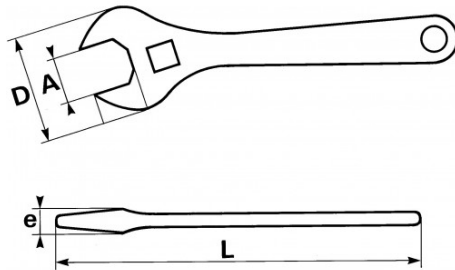

### Llaves ajustables

Forjado de acero al cromo vanadio. Cabeza fina codada a 15°, Apriete universal de tuercas nuevas y dañadas. Presentación: cromado, cabeza pulida

DATOS ESPECÍFICOS

Designación	LLAVE AJUSTABLE CLASSIC 24
Referencia comercial	54-24
L (mm)	605
Peso (g)	3717
e (mm)	31
D (mm)	145
P (mm)	60
A (mm)	67
L"	24
Garantía	O

**Garantía aplicada**

**O | Garantía SAM OUTIL**