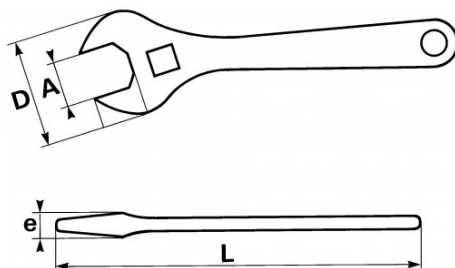

DESCRIPCIÓN

Llaves ajustables

Forjado de acero al cromo vanadio. Cabeza fina codada a 15°, Apriete universal de tuercas nuevas y dañadas. Presentación: cromado, cabeza pulida

NORMAS / DIRECTIVAS

NF ISO 6787, DIN 3117, ISO 6787

DATOS ESPECÍFICOS

Designación	LLAVE AJUSTABLE CLASSIC 18
Referencia comercial	54-18
L (mm)	470
Peso (g)	2037
e (mm)	25
D (mm)	123
P (mm)	50
A (mm)	55
L"	18
Garantía	O

Garantía aplicada

O | Garantía SAM OUTIL