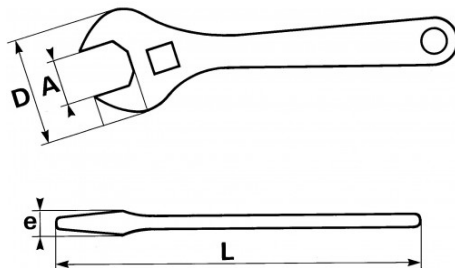

DESCRIPCIÓN

Llaves ajustables

Forjado de acero al cromo vanadio. Cabeza fina codada a 15°, Apriete universal de tuercas nuevas y dañadas. Presentación: cromado, cabeza pulida

NORMAS / DIRECTIVAS

NF ISO 6787, DIN 3117, ISO 6787

DATOS ESPECÍFICOS

Designación	LLAVE AJUSTABLE CLASSIC 15
Referencia comercial	54-15
L (mm)	385
Peso (g)	1105
e (mm)	20
D (mm)	100
P (mm)	40
A (mm)	45
L"	15
Garantía	O

Garantía aplicada

O | Garantía SAM OUTIL