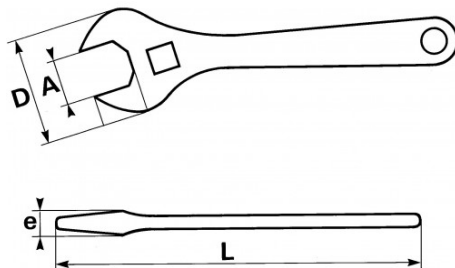

DESCRIPCIÓN

Llaves ajustables

Forjado de acero al cromo vanadio. Cabeza fina codada a 15°, Apriete universal de tuercas nuevas y dañadas. Presentación: cromado, cabeza pulida

NORMAS / DIRECTIVAS

NF ISO 6787, DIN 3117, ISO 6787

DATOS ESPECÍFICOS

Designación	LLAVE AJUSTABLE 12"
Referencia comercial	54-12
L (mm)	305
Peso (g)	520
e (mm)	18
D (mm)	79
P (mm)	30
A (mm)	35
L"	12
Garantía	O

Garantía aplicada

O | Garantía SAM OUTIL

Garantía sin limitación de duración, sobre las herramientas utilizadas en condiciones normales.