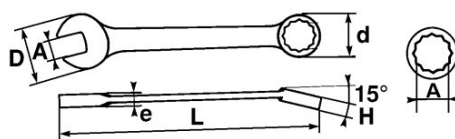

DESCRIPCIÓN

LLAVE COMBINADA Classic EN mm

Forjado en acero al chromo-vanadium.

Dos bocas de las misma dimensión: permite con la boca fija una aproximación rápida y con la estrella un fuerte par de apriete.

La inclinación de los 15° ofrece un gran confort en el agarre con la mano.

Forma redondeada para mayor comodidad en la mano.

Acabado de alto brillo.

Cabeza poligonal con surface drive

NORMAS / DIRECTIVAS

SAM Herramientas

Polígono Ipertegui II, N 55
31160 Orcoyen (Navarra) - España
N°TVA ESB 8196 4413

<https://www.sam-herramientas.es/>

DATOS ESPECÍFICOS

Designación	LLAVE COMBINADA 8 MM
Referencia comercial	51A-8
L (mm)	135
Peso (g)	30
H (mm)	6.8
d (mm)	14
e (mm)	4.2
D (mm)	24
A (mm)	8
Garantía	O