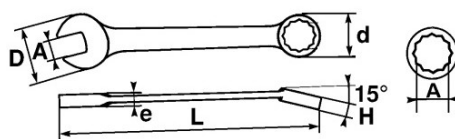

DESCRIPCIÓN

LLAVE COMBINADA Classic EN mm

Forjado en acero al chromo-vanadium.

Dos bocas de las misma dimensión: permite con la boca fija una aproximación rápida y con la estrella un fuerte par de apriete.

La inclinación de los 15° ofrece un gran confort en el agarre con la mano.

Forma redondeada para mayor comodidad en la mano.

Acabado de alto brillo.

Cabeza poligonal con surface drive

NORMAS / DIRECTIVAS

SAM Herramientas

Polígono Ipertegui II, N 55
31160 Orcyoyen (Navarra) - España
N°TVA ESB 8196 4413

<https://www.sam-herramientas.es/>

DATOS ESPECÍFICOS

Designación	LLAVE COMBINADA 7 MM
Referencia comercial	51A-7
L (mm)	115
Peso (g)	20
H (mm)	6
d (mm)	11
e (mm)	3.8
D (mm)	19
A (mm)	7
Garantía	O