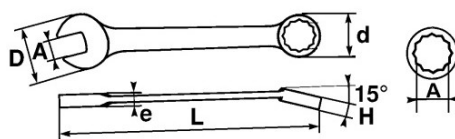

## LLAVE COMBINADA Classic EN mm

Forjado en acero al chromo-vanadium.

Dos bocas de las misma dimensión: permite con la boca fija una aproximación rápida y con la estrella un fuerte par de apriete.

La inclinación de los 15° ofrece un gran confort en el agarre con la mano.

### SAM Herramientas

Polígono Ipertegui II, N 55  
31160 Orcyoyen (Navarra) - España  
N°TVA ESB 8196 4413

<https://www.sam-herramientas.es/>

DATOS ESPECÍFICOS

Designación	LLAVE COMBINADA 6 MM
Referencia comercial	51A-6
L (mm)	115
Peso (g)	20
H (mm)	6
d (mm)	11
e (mm)	3.8
D (mm)	19
A (mm)	6
Garantía	O