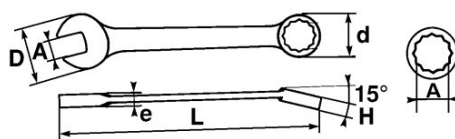

DESCRIPCIÓN

LLAVE COMBINADA Classic EN mm

Forjado en acero al chromo-vanadium.

Dos bocas de las misma dimensión: permite con la boca fija una aproximación rápida y con la estrella un fuerte par de apriete.

La inclinación de los 15° ofrece un gran confort en el agarre con la mano.

Forma redondeada para mayor comodidad en la mano.

Acabado de alto brillo.

Cabeza poligonal con surface drive

NORMAS / DIRECTIVAS

SAM Herramientas

Polígono Ipertegui II, N 55
31160 Orcyoen (Navarra) - España
N°TVA ESB 8196 4413

<https://www.sam-herramientas.es/>

DATOS ESPECÍFICOS

Designación	LLAVE COMBINADA 36 MM
Referencia comercial	51A-36
L (mm)	350
Peso (g)	820
H (mm)	15
d (mm)	54.5
e (mm)	8.4
D (mm)	76
A (mm)	36
Garantía	O