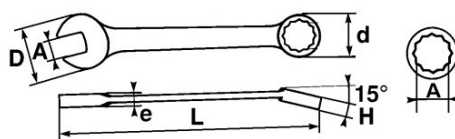

DESCRIPCIÓN

LLAVE COMBINADA Classic EN mm

Forjado en acero al chromo-vanadium.

Dos bocas de las misma dimensión: permite con la boca fija una aproximación rápida y con la estrella un fuerte par de apriete.

La inclinación de los 15° ofrece un gran confort en el agarre con la mano.

Forma redondeada para mayor comodidad en la mano.

Acabado de alto brillo.

Cabeza poligonal con surface drive

NORMAS / DIRECTIVAS

SAM Herramientas

Polígono Ipertegui II, N 55
31160 Orcoyen (Navarra) - España
N°TVA ESB 8196 4413

<https://www.sam-herramientas.es/>

DATOS ESPECÍFICOS

Designación	LLAVE COMBINADA 32 MM
Referencia comercial	51A-32
L (mm)	320
Peso (g)	598
H (mm)	13.6
d (mm)	46.5
e (mm)	8
D (mm)	67
A (mm)	32
Garantía	O