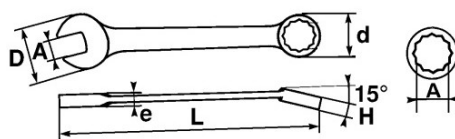

DESCRIPCIÓN

LLAVE COMBINADA Classic EN mm

Forjado en acero al chromo-vanadium.

Dos bocas de las misma dimensión: permite con la boca fija una aproximación rápida y con la estrella un fuerte par de apriete.

La inclinación de los 15° ofrece un gran confort en el agarre con la mano.

Forma redondeada para mayor comodidad en la mano.

Acabado de alto brillo.

Cabeza poligonal con surface drive

NORMAS / DIRECTIVAS

SAM Herramientas

Polígono Ipertegui II, N 55
31160 Orcyoyen (Navarra) - España
N°TVA ESB 8196 4413

<https://www.sam-herramientas.es/>

DATOS ESPECÍFICOS

Designación	LLAVE COMBINADA 28 MM
Referencia comercial	51A-28
L (mm)	305
Peso (g)	432
H (mm)	13.2
d (mm)	43.5
e (mm)	7.8
D (mm)	63
A (mm)	28
Garantía	O