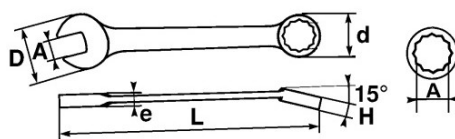

DESCRIPCIÓN

LLAVE COMBINADA Classic EN mm

Forjado en acero al chromo-vanadium.

Dos bocas de las misma dimensión: permite con la boca fija una aproximación rápida y con la estrella un fuerte par de apriete.

La inclinación de los 15° ofrece un gran confort en el agarre con la mano.

Forma redondeada para mayor comodidad en la mano.

Acabado de alto brillo.

Cabeza poligonal con surface drive

NORMAS / DIRECTIVAS

SAM Herramientas

Polígono Ipertegui II, N 55
31160 Orcyoen (Navarra) - España
N°TVA ESB 8196 4413

<https://www.sam-herramientas.es/>

DATOS ESPECÍFICOS

Designación	LLAVE COMBINADA 27 MM
Referencia comercial	51A-27
L (mm)	285
Peso (g)	395
H (mm)	12
d (mm)	41.5
e (mm)	7.5
D (mm)	59
A (mm)	27
Garantía	O