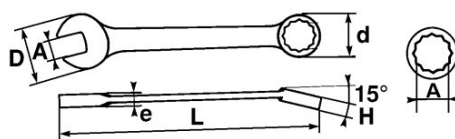

DESCRIPCIÓN

LLAVE COMBINADA Classic EN mm

Forjado en acero al chromo-vanadium.

Dos bocas de las misma dimensión: permite con la boca fija una aproximación rápida y con la estrella un fuerte par de apriete.

La inclinación de los 15° ofrece un gran confort en el agarre con la mano.

Forma redondeada para mayor comodidad en la mano.

Acabado de alto brillo.

Cabeza poligonal con surface drive

NORMAS / DIRECTIVAS

SAM Herramientas

Polígono Ipertegui II, N 55
31160 Orcoyen (Navarra) - España
NºTVA ESB 8196 4413

<https://www.sam-herramientas.es/>

DATOS ESPECÍFICOS

Designación	LLAVE COMBINADA 26 MM
Referencia comercial	51A-26
L (mm)	285
Peso (g)	390
H (mm)	13
d (mm)	40
e (mm)	7.5
D (mm)	59
A (mm)	26
Garantía	O