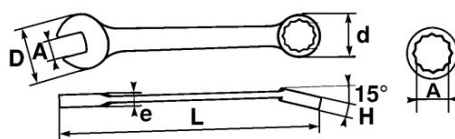

DESCRIPCIÓN

LLAVE COMBINADA Classic EN mm

Forjado en acero al chromo-vanadium.

Dos bocas de las misma dimensión: permite con la boca fija una aproximación rápida y con la estrella un fuerte par de apriete.

La inclinación de los 15° ofrece un gran confort en el agarre con la mano.

Forma redondeada para mayor comodidad en la mano.

Acabado de alto brillo.

Cabeza poligonal con surface drive

NORMAS / DIRECTIVAS

SAM Herramientas

Polígono Ipertegui II, N 55
31160 Orcyén (Navarra) - España
NºTVA ESB 8196 4413

<https://www.sam-herramientas.es/>

DATOS ESPECÍFICOS

Designación	LLAVE COMBINADA 25 MM
Referencia comercial	51A-25
L (mm)	264
Peso (g)	315
H (mm)	12.8
d (mm)	39
e (mm)	7.3
D (mm)	54
A (mm)	25
Garantía	O