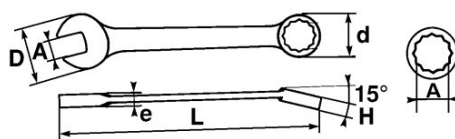

DESCRIPCIÓN

LLAVE COMBINADA Classic EN mm

Forjado en acero al chromo-vanadium.

Dos bocas de las misma dimensión: permite con la boca fija una aproximación rápida y con la estrella un fuerte par de apriete.

La inclinación de los 15° ofrece un gran confort en el agarre con la mano.

Forma redondeada para mayor comodidad en la mano.

Acabado de alto brillo.

Cabeza poligonal con surface drive

NORMAS / DIRECTIVAS

SAM Herramientas

Polígono Ipertegui II, N 55
31160 Orcyoyen (Navarra) - España
N°TVA ESB 8196 4413

<https://www.sam-herramientas.es/>

DATOS ESPECÍFICOS

Designación	LLAVE COMBINADA 24 MM
Referencia comercial	51A-24
L (mm)	264
Peso (g)	334
H (mm)	12.8
d (mm)	38
e (mm)	7.3
D (mm)	54
A (mm)	24
Garantía	O