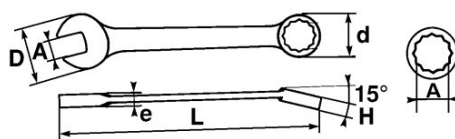

DESCRIPCIÓN

LLAVE COMBINADA Classic EN mm

Forjado en acero al chromo-vanadium.

Dos bocas de las misma dimensión: permite con la boca fija una aproximación rápida y con la estrella un fuerte par de apriete.

La inclinación de los 15° ofrece un gran confort en el agarre con la mano.

Forma redondeada para mayor comodidad en la mano.

Acabado de alto brillo.

Cabeza poligonal con surface drive

NORMAS / DIRECTIVAS

SAM Herramientas

Polígono Ipertegui II, N 55
31160 Orcoyen (Navarra) - España
N°TVA ESB 8196 4413

<https://www.sam-herramientas.es/>

DATOS ESPECÍFICOS

Designación	LLAVE COMBINADA 23 MM
Referencia comercial	51A-23
L (mm)	253
Peso (g)	230
H (mm)	12.4
d (mm)	35.5
e (mm)	7
D (mm)	52
A (mm)	23
Garantía	O