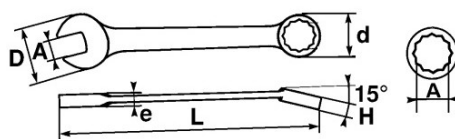

DESCRIPCIÓN

LLAVE COMBINADA Classic EN mm

Forjado en acero al chromo-vanadium.

Dos bocas de las misma dimensión: permite con la boca fija una aproximación rápida y con la estrella un fuerte par de apriete.

La inclinación de los 15° ofrece un gran confort en el agarre con la mano.

Forma redondeada para mayor comodidad en la mano.

Acabado de alto brillo.

Cabeza poligonal con surface drive

NORMAS / DIRECTIVAS

SAM Herramientas

Polígono Ipertegui II, N 55
31160 Orcyoyen (Navarra) - España
N°TVA ESB 8196 4413

<https://www.sam-herramientas.es/>

DATOS ESPECÍFICOS

Designación	LLAVE COMBINADA 22 MM
Referencia comercial	51A-22
L (mm)	253
Peso (g)	215
H (mm)	12.4
d (mm)	34.5
e (mm)	7
D (mm)	52
A (mm)	22
Garantía	O