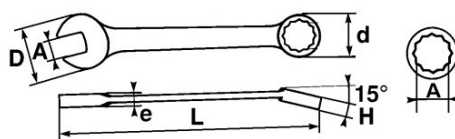

DESCRIPCIÓN

LLAVE COMBINADA Classic EN mm

Forjado en acero al chromo-vanadium.

Dos bocas de las misma dimensión: permite con la boca fija una aproximación rápida y con la estrella un fuerte par de apriete.

La inclinación de los 15° ofrece un gran confort en el agarre con la mano.

Forma redondeada para mayor comodidad en la mano.

Acabado de alto brillo.

Cabeza poligonal con surface drive

NORMAS / DIRECTIVAS

SAM Herramientas

Polígono Ipertegui II, N 55
31160 Orcyoyen (Navarra) - España
N°TVA ESB 8196 4413

<https://www.sam-herramientas.es/>

DATOS ESPECÍFICOS

| | |
|----------------------|-----------------------|
| Designación | LLAVE COMBINADA 21 MM |
| Referencia comercial | 51A-21 |
| L (mm) | 230 |
| Peso (g) | 210 |
| H (mm) | 11.5 |
| d (mm) | 32.5 |
| e (mm) | 6.7 |
| D (mm) | 48 |
| A (mm) | 21 |
| Garantía | O |