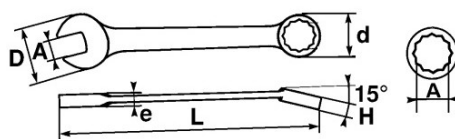

DESCRIPCIÓN

LLAVE COMBINADA Classic EN mm

Forjado en acero al chromo-vanadium.

Dos bocas de las misma dimensión: permite con la boca fija una aproximación rápida y con la estrella un fuerte par de apriete.

La inclinación de los 15° ofrece un gran confort en el agarre con la mano.

Forma redondeada para mayor comodidad en la mano.

Acabado de alto brillo.

Cabeza poligonal con surface drive

NORMAS / DIRECTIVAS

SAM Herramientas

Polígono Ipertegui II, N 55
31160 Orcyén (Navarra) - España
N°TVA ESB 8196 4413

<https://www.sam-herramientas.es/>

DATOS ESPECÍFICOS

Designación	LLAVE COMBINADA 20 MM
Referencia comercial	51A-20
L (mm)	230
Peso (g)	180
H (mm)	11.5
d (mm)	31.5
e (mm)	6.7
D (mm)	48
A (mm)	20
Garantía	O