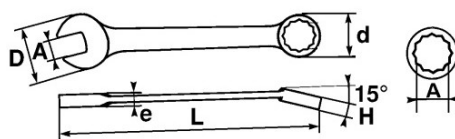

## LLAVE COMBINADA Classic EN mm

Forjado en acero al chromo-vanadium.

Dos bocas de las misma dimensión: permite con la boca fija una aproximación rápida y con la estrella un fuerte par de apriete.

La inclinación de los 15° ofrece un gran confort en el agarre con la mano.

### SAM Herramientas

Polígono Ipertegui II, N 55  
31160 Orcyén (Navarra) - España  
NºTVA ESB 8196 4413

<https://www.sam-herramientas.es/>

DATOS ESPECÍFICOS

Designación	LLAVE COMBINADA 19 MM
Referencia comercial	51A-19
L (mm)	213
Peso (g)	168
H (mm)	10.5
d (mm)	30.5
e (mm)	6.3
D (mm)	44
A (mm)	19
Garantía	O