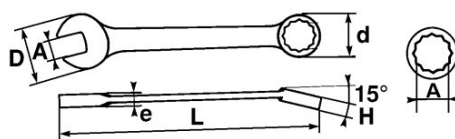

## LLAVE COMBINADA Classic EN mm

Forjado en acero al chromo-vanadium.

Dos bocas de las misma dimensión: permite con la boca fija una aproximación rápida y con la estrella un fuerte par de apriete.

La inclinación de los 15° ofrece un gran confort en el agarre con la mano.

### SAM Herramientas

Polígono Ipertegui II, N 55  
31160 Orcyoyen (Navarra) - España  
N°TVA ESB 8196 4413

<https://www.sam-herramientas.es/>

DATOS ESPECÍFICOS

Designación	LLAVE COMBINADA 18 MM
Referencia comercial	51A-18
L (mm)	213
Peso (g)	155
H (mm)	10.5
d (mm)	29
e (mm)	6.3
D (mm)	44
A (mm)	18
Garantía	O