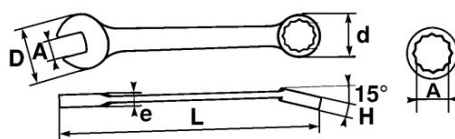

## LLAVE COMBINADA Classic EN mm

Forjado en acero al chromo-vanadium.

Dos bocas de las misma dimensión: permite con la boca fija una aproximación rápida y con la estrella un fuerte par de apriete.

La inclinación de los 15° ofrece un gran confort en el agarre con la mano.

### SAM Herramientas

Polígono Ipertegui II, N 55  
31160 Orcoyen (Navarra) - España  
N°TVA ESB 8196 4413

<https://www.sam-herramientas.es/>

DATOS ESPECÍFICOS

Designación	LLAVE COMBINADA 17 MM
Referencia comercial	51A-17
L (mm)	198
Peso (g)	137
H (mm)	9.5
d (mm)	27.5
e (mm)	6.1
D (mm)	41
A (mm)	17
Garantía	O