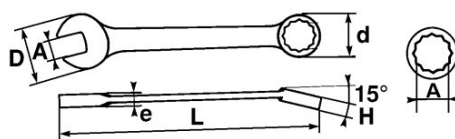

DESCRIPCIÓN

LLAVE COMBINADA Classic EN mm

Forjado en acero al chromo-vanadium.

Dos bocas de las misma dimensión: permite con la boca fija una aproximación rápida y con la estrella un fuerte par de apriete.

La inclinación de los 15° ofrece un gran confort en el agarre con la mano.

Forma redondeada para mayor comodidad en la mano.

Acabado de alto brillo.

Cabeza poligonal con surface drive

NORMAS / DIRECTIVAS

SAM Herramientas

Polígono Ipertegui II, N 55
31160 Orcyén (Navarra) - España
NºTVA ESB 8196 4413

<https://www.sam-herramientas.es/>

DATOS ESPECÍFICOS

Designación	LLAVE COMBINADA 16 MM
Referencia comercial	51A-16
L (mm)	198
Peso (g)	113
H (mm)	9.5
d (mm)	26
e (mm)	6.1
D (mm)	41
A (mm)	16
Garantía	O