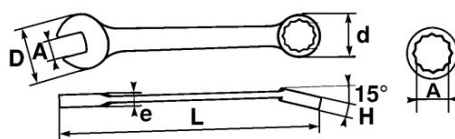

DESCRIPCIÓN

LLAVE COMBINADA Classic EN mm

Forjado en acero al chromo-vanadium.

Dos bocas de las misma dimensión: permite con la boca fija una aproximación rápida y con la estrella un fuerte par de apriete.

La inclinación de los 15° ofrece un gran confort en el agarre con la mano.

Forma redondeada para mayor comodidad en la mano.

Acabado de alto brillo.

Cabeza poligonal con surface drive

NORMAS / DIRECTIVAS

SAM Herramientas

Polígono Ipertegui II, N 55
31160 Orcyoen (Navarra) - España
N°TVA ESB 8196 4413

<https://www.sam-herramientas.es/>

DATOS ESPECÍFICOS

| | |
|----------------------|-----------------------|
| Designación | LLAVE COMBINADA 14 MM |
| Referencia comercial | 51A-14 |
| L (mm) | 178 |
| Peso (g) | 80 |
| H (mm) | 9 |
| d (mm) | 23 |
| e (mm) | 5.7 |
| D (mm) | 35 |
| A (mm) | 14 |
| Garantía | O |