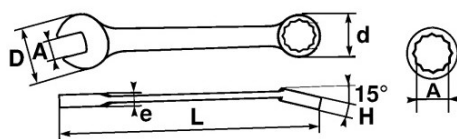

## LLAVE COMBINADA Classic EN mm

Forjado en acero al chromo-vanadium.

Dos bocas de las misma dimensión: permite con la boca fija una aproximación rápida y con la estrella un fuerte par de apriete.

La inclinación de los 15° ofrece un gran confort en el agarre con la mano.

### SAM Herramientas

Polígono Ipertegui II, N 55  
31160 Orcyoyen (Navarra) - España  
N°TVA ESB 8196 4413

<https://www.sam-herramientas.es/>

DATOS ESPECÍFICOS

Designación	LLAVE COMBINADA 13 MM
Referencia comercial	51A-13
L (mm)	163
Peso (g)	80
H (mm)	8.5
d (mm)	20.5
e (mm)	5.1
D (mm)	29
A (mm)	13
Garantía	O