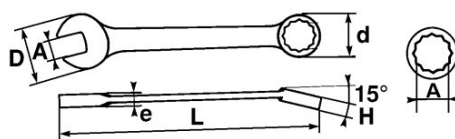

## LLAVE COMBINADA Classic EN mm

Forjado en acero al chromo-vanadium.

Dos bocas de las misma dimensión: permite con la boca fija una aproximación rápida y con la estrella un fuerte par de apriete.

La inclinación de los 15° ofrece un gran confort en el agarre con la mano.

### SAM Herramientas

Polígono Ipertegui II, N 55  
31160 Orcyoyen (Navarra) - España  
N°TVA ESB 8196 4413

<https://www.sam-herramientas.es/>

DATOS ESPECÍFICOS

Designación	LLAVE COMBINADA 12 MM
Referencia comercial	51A-12
L (mm)	163
Peso (g)	59
H (mm)	8.5
d (mm)	19.5
e (mm)	5.1
D (mm)	29
A (mm)	12
Garantía	O