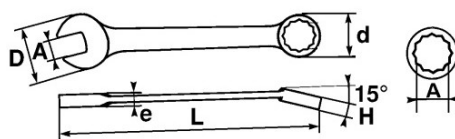

DESCRIPCIÓN

LLAVE COMBINADA Classic EN mm

Forjado en acero al chromo-vanadium.

Dos bocas de las misma dimensión: permite con la boca fija una aproximación rápida y con la estrella un fuerte par de apriete.

La inclinación de los 15° ofrece un gran confort en el agarre con la mano.

Forma redondeada para mayor comodidad en la mano.

Acabado de alto brillo.

Cabeza poligonal con surface drive

NORMAS / DIRECTIVAS

SAM Herramientas

Polígono Ipertegui II, N 55
31160 Orcoyen (Navarra) - España
N°TVA ESB 8196 4413

<https://www.sam-herramientas.es/>

DATOS ESPECÍFICOS

Designación	LLAVE COMBINADA 11 MM
Referencia comercial	51A-11
L (mm)	148
Peso (g)	50
H (mm)	7.4
d (mm)	17
e (mm)	4.7
D (mm)	26
A (mm)	11
Garantía	O