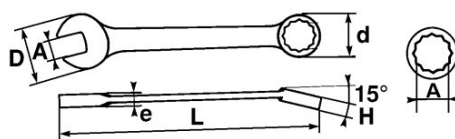

DESCRIPCIÓN

LLAVE COMBINADA Classic EN mm

Forjado en acero al chromo-vanadium.

Dos bocas de las misma dimensión: permite con la boca fija una aproximación rápida y con la estrella un fuerte par de apriete.

La inclinación de los 15° ofrece un gran confort en el agarre con la mano.

Forma redondeada para mayor comodidad en la mano.

Acabado de alto brillo.

Cabeza poligonal con surface drive

NORMAS / DIRECTIVAS

SAM Herramientas

Polígono Ipertegui II, N 55
31160 Orcyoyen (Navarra) - España
N°TVA ESB 8196 4413

<https://www.sam-herramientas.es/>

DATOS ESPECÍFICOS

Designación	LLAVE COMBINADA 10 MM
Referencia comercial	51A-10
L (mm)	148
Peso (g)	40
H (mm)	7.4
d (mm)	16
e (mm)	4.7
D (mm)	26
A (mm)	10
Garantía	O