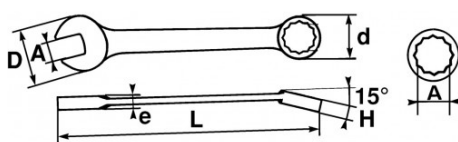

Parte fija afilada y ojo extra fino permitiendo el acceso más fácil a las tuercas

Diseño de la llave estudiado para disminuir su peso conservando una gran resistencia y mejorar el confort de uso.

Cuerpo ampliado al centro para un mejor agarre y un mejor confort.

<https://www.sam-herramientas.es/>

Forjada en acero al cromo vanadio.

Ojo con perfil superficie drive para una mejor toma de la tuerca, evitando los riesgos de deslizamiento.

NORMAS / DIRECTIVAS

NF ISO 691, NF ISO 1711-1, NF ISO 3318, NF ISO 7738, ISO 691, ISO 3318, ISO 1711-1, DIN ISO 1711-1, ISO 7738, DIN ISO 691

DATOS ESPECÍFICOS

Designación	LLAVE COMBINADA EXTRAFINA 32 MM
Referencia comercial	50N-32
L (mm)	329
Peso (g)	436
H (mm)	15
d (mm)	45
e (mm)	8.2
D (mm)	64.5
A (mm)	32

SAM Herramientas

Polígono Ipertegui II, N 55
 31160 Orcoyen (Navarra) - España
 N°TVA ESB 8196 4413