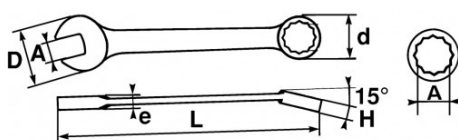

Parte fija afilada y ojo extra fino permitiendo el acceso más fácil a las tuercas

Diseño de la llave estudiado para disminuir su peso conservando una gran resistencia y mejorar el confort de uso.

Cuerpo ampliado al centro para un mejor agarre y un mejor confort.

<https://www.sam-herramientas.es/>

Forjada en acero al cromo vanadio.

Ojo con perfil superficie drive para una mejor toma de la tuerca, evitando los riesgos de deslizamiento.

NORMAS / DIRECTIVAS

NF ISO 691, NF ISO 1711-1, NF ISO 3318, NF ISO 7738, ISO 691, ISO 3318, ISO 1711-1, DIN ISO 1711-1, ISO 7738, DIN ISO 691

DATOS ESPECÍFICOS

Designación	LLAVE COMBINADA EXTRAFINA 22 MM
Referencia comercial	50N-22
L (mm)	242.5
Peso (g)	207
H (mm)	12.4
d (mm)	31
e (mm)	6.7
D (mm)	44.5
A (mm)	22

SAM Herramientas

Polígono Ipertegui II, N 55
 31160 Orcoyen (Navarra) - España
 N°TVA ESB 8196 4413