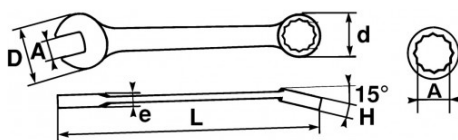

Parte fija afilada y ojo extra fino permitiendo el acceso más fácil a las tuercas

Diseño de la llave estudiado para disminuir su peso conservando una gran resistencia y mejorar el confort de uso.

Cuerpo ampliado al centro para un mejor agarre y un mejor confort.

<https://www.sam-herramientas.es/>

Forjada en acero al cromo vanadio.

Ojo con perfil superficie drive para una mejor toma de la tuerca, evitando los riesgos de deslizamiento.

NORMAS / DIRECTIVAS

NF ISO 691, NF ISO 1711-1, NF ISO 3318, NF ISO 7738, ISO 691, ISO 3318, ISO 1711-1, DIN ISO 1711-1, ISO 7738, DIN ISO 691

DATOS ESPECÍFICOS

| | |
|----------------------|---------------------------------|
| Designación | LLAVE COMBINADA EXTRAFINA 21 MM |
| Referencia comercial | 50N-21 |
| L (mm) | 234 |
| Peso (g) | 191 |
| H (mm) | 12 |
| d (mm) | 30 |
| e (mm) | 6.6 |
| D (mm) | 42 |
| A (mm) | 21 |