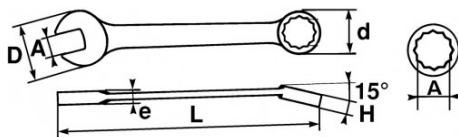

Parte fija afilada y ojo extra fino permitiendo el acceso más fácil a las tuercas

Diseño de la llave estudiado para disminuir su peso conservando una gran resistencia y mejorar el confort de uso.

Cuerpo ampliado al centro para un mejor agarre y un mejor confort.

<https://www.sam-herramientas.es/>

Forjada en acero al cromo vanadio.

Ojo con perfil superficie drive para una mejor toma de la tuerca, evitando los riesgos de deslizamiento.

**NORMAS / DIRECTIVAS**

NF ISO 691, NF ISO 1711-1, NF ISO 3318, NF ISO 7738, ISO 691, ISO 3318, ISO 1711-1, DIN ISO 1711-1, ISO 7738, DIN ISO 691

**DATOS ESPECÍFICOS**

Designación	LLAVE COMBINADA EXTRAFINA 12 MM
Referencia comercial	50N-12
L (mm)	153.5
Peso (g)	52
H (mm)	7.8
d (mm)	18.7
e (mm)	4.3
D (mm)	26
A (mm)	12

Garantía	<input type="radio"/>
----------	-----------------------