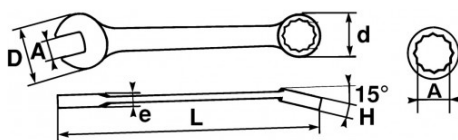

Parte fija afilada y ojo extra fino permitiendo el acceso más fácil a las tuercas

Diseño de la llave estudiado para disminuir su peso conservando una gran resistencia y mejorar el confort de uso.

Cuerpo ampliado al centro para un mejor agarre y un mejor confort.

<https://www.sam-herramientas.es/>

Forjada en acero al cromo vanadio.

Ojo con perfil superficie drive para una mejor toma de la tuerca, evitando los riesgos de deslizamiento.

NORMAS / DIRECTIVAS

NF ISO 691, NF ISO 1711-1, NF ISO 3318, NF ISO 7738, ISO 691, ISO 3318, ISO 1711-1, DIN ISO 1711-1, ISO 7738, DIN ISO 691

DATOS ESPECÍFICOS

Designación	LLAVE COMBINADA EXTRAFINA 11 MM
Referencia comercial	50N-11
L (mm)	146
Peso (g)	47
H (mm)	7.4
d (mm)	16.4
e (mm)	4.2
D (mm)	24
A (mm)	11

SAM Herramientas

Polígono Ipertegui II, N 55
31160 Orcoyen (Navarra) - España
N°TVA ESB 8196 4413